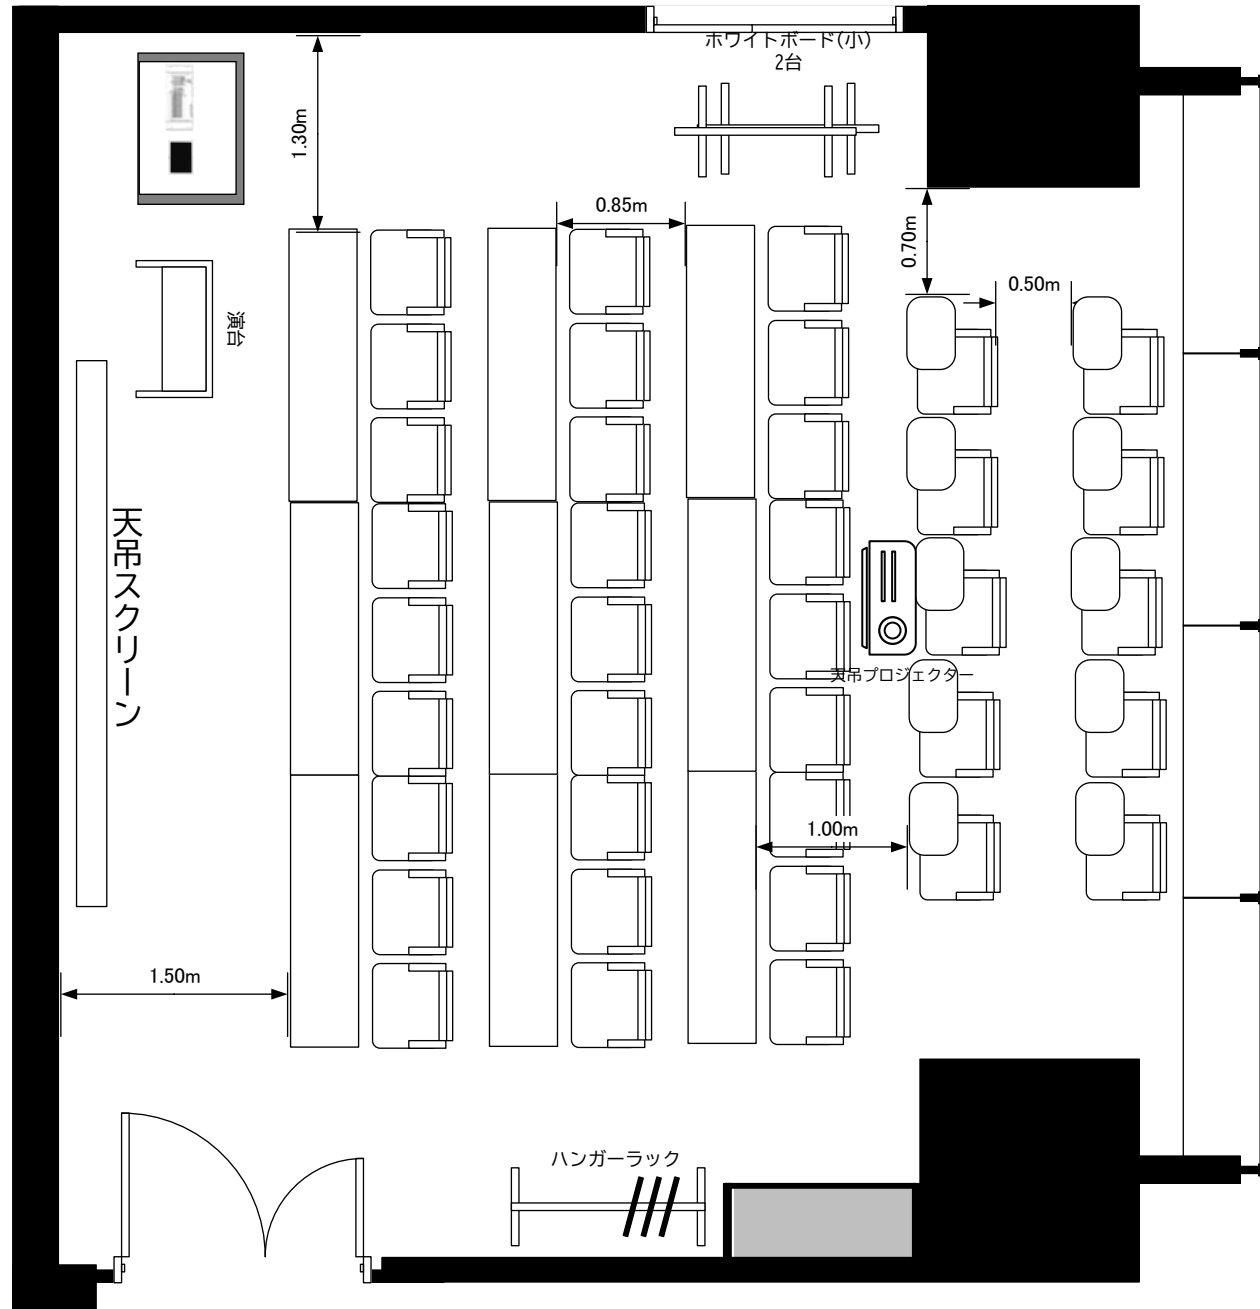

スクール形式：96席

豊洲バイサイドクロス

3F RoomA

□の字型：48席

豊洲バイサイドクロス

3F RoomA

島型 : 48席

豊洲バイサイドクロス

3F RoomA

スクール形式27席
デスク付チェア10脚

豊洲バイサイドクロス

3F RoomB

大型机10席
予備椅子2脚

豊洲バイサイドクロス

3F RoomC