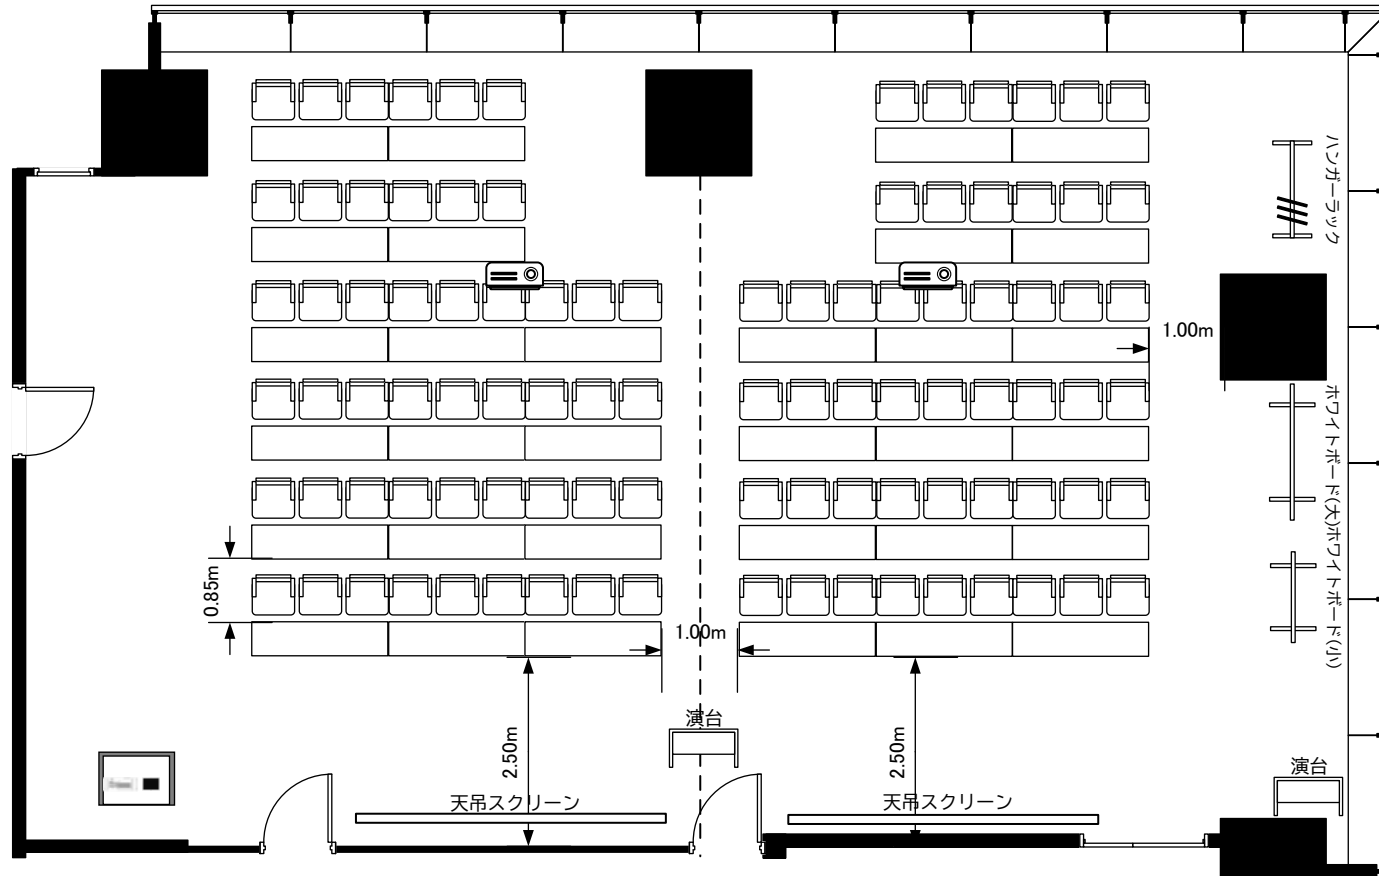

スクール形式：96席

豊洲バイサイドクロス

3F RoomA

□の字型：48席

豊洲バイサイドクロス

3F RoomA

島型 : 48席

豊洲バイサイドクロス

3F RoomA

スクール形式27席
デスク付チェア10脚

豊洲バイサイドクロス

3F RoomB

大型机10席
予備椅子2脚

豊洲バイサイドクロス

3F RoomC