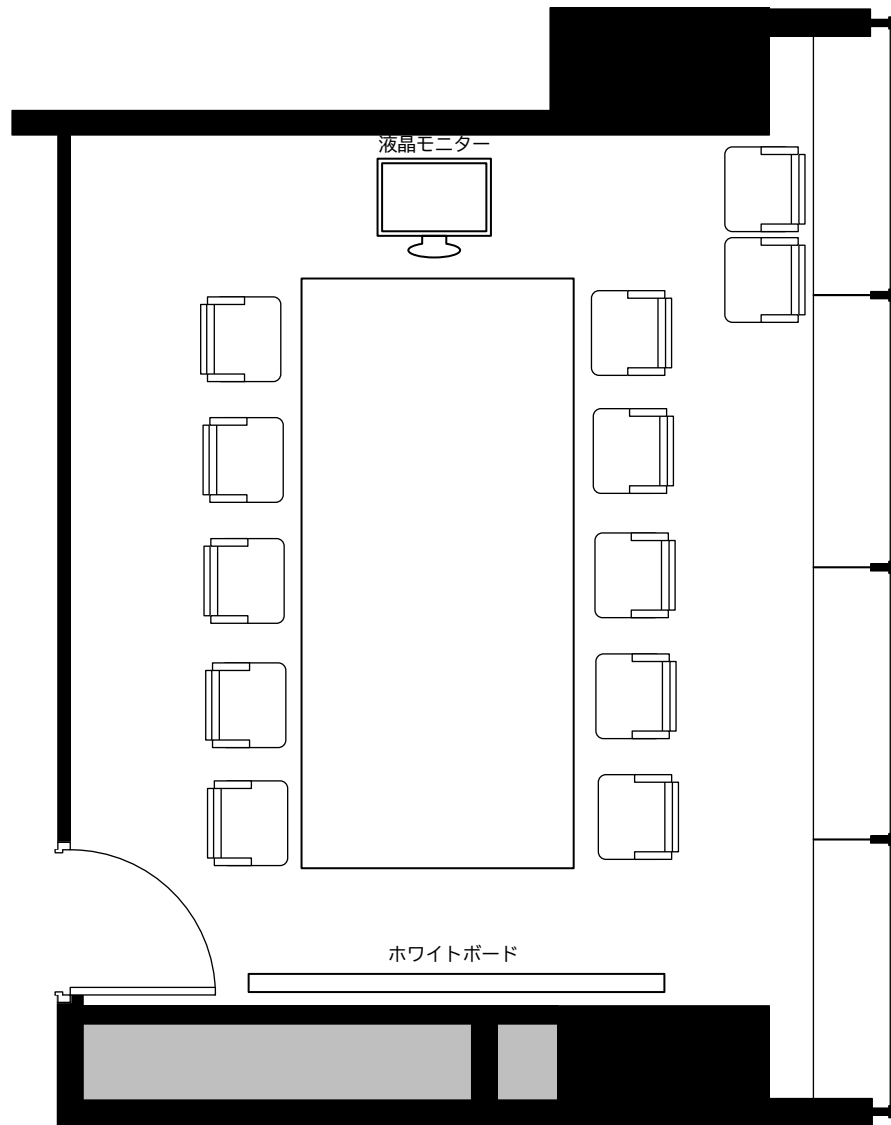

スクール形式：96席

豊洲バイサイドクロス

3F RoomA

□の字型：48席

豊洲バイサイドクロス

3F RoomA

島型 : 48席

豊洲バイサイドクロス

3F RoomA

スクール形式27席
デスク付チェア10脚

豊洲バイサイドクロス

3F RoomB

大型机10席
予備椅子2脚

豊洲バイサイドクロス

3F RoomC