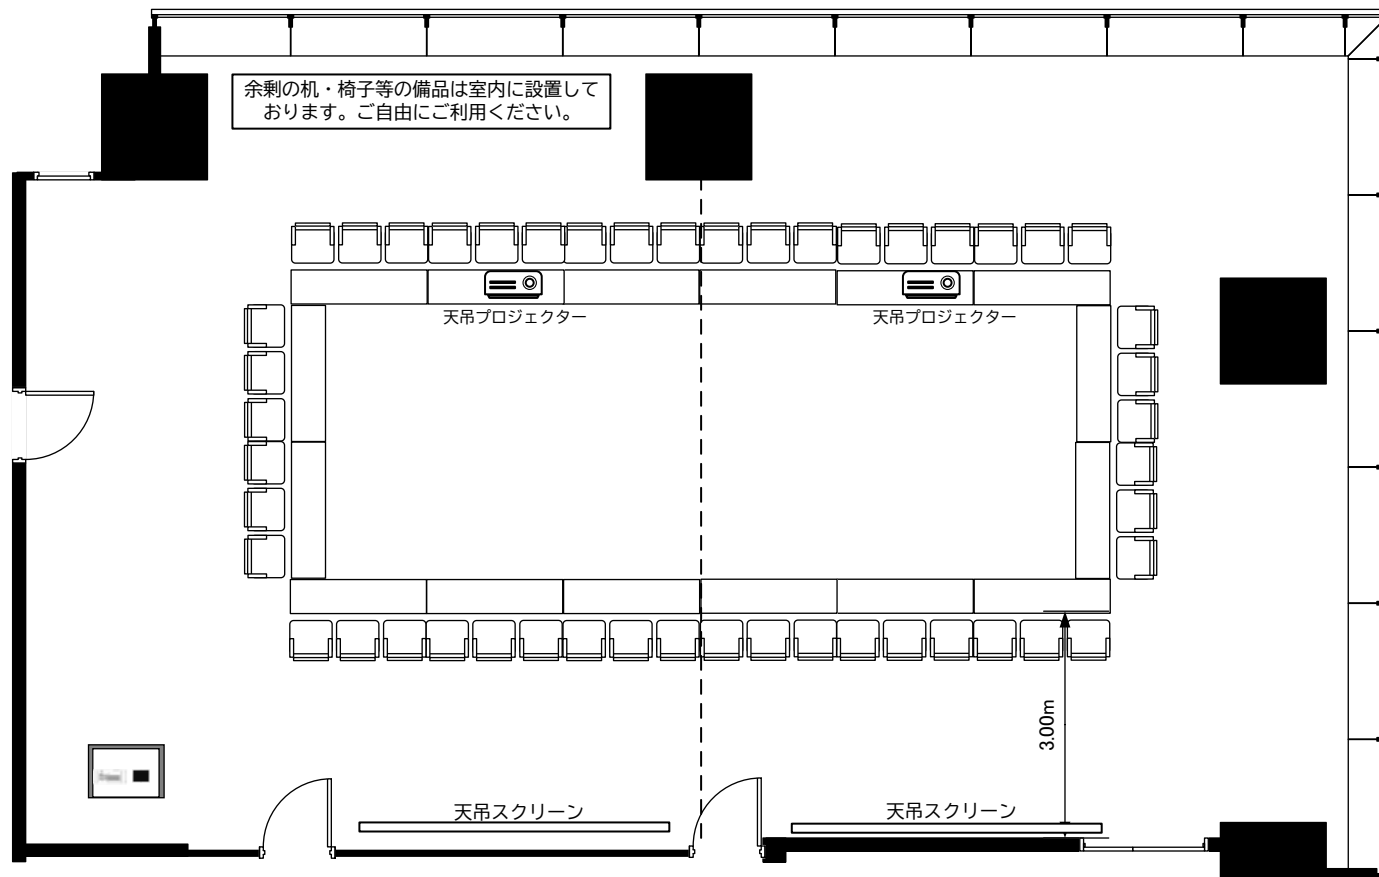

スクール形式：96席

豊洲バイサイドクロス

3F RoomA

□の字型：48席

豊洲バイサイドクロス

3F RoomA

島型 : 48席

豊洲バイサイドクロス

3F RoomA

スクール形式27席
デスク付チェア10脚

豊洲バイサイドクロス

3F RoomB

大型机10席
予備椅子2脚

豊洲バイサイドクロス

3F RoomC