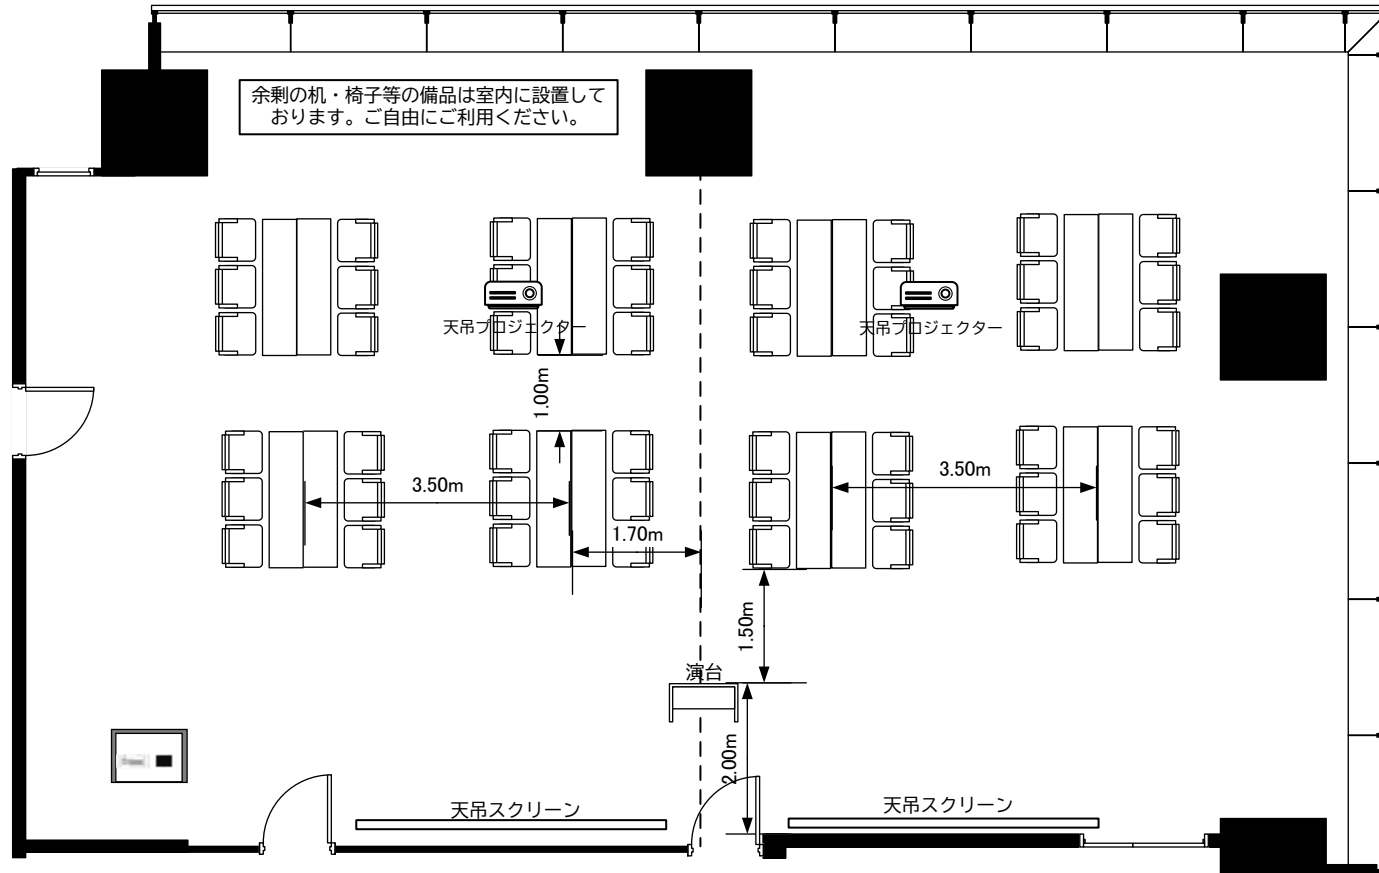

スクール形式：96席

豊洲バイサイドクロス

3F RoomA

□の字型：48席

豊洲バイサイドクロス

3F RoomA

島型 : 48席

豊洲バイサイドクロス

3F RoomA

スクール形式27席
デスク付チェア10脚

豊洲バイサイドクロス

3F RoomB

大型机10席
予備椅子2脚

豊洲バイサイドクロス

3F RoomC